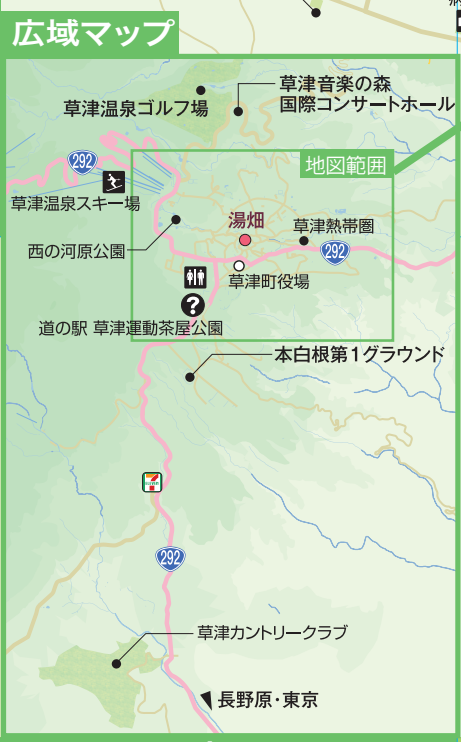

出典:国土院発行の数値地図(国土基本情報)を加工して作成