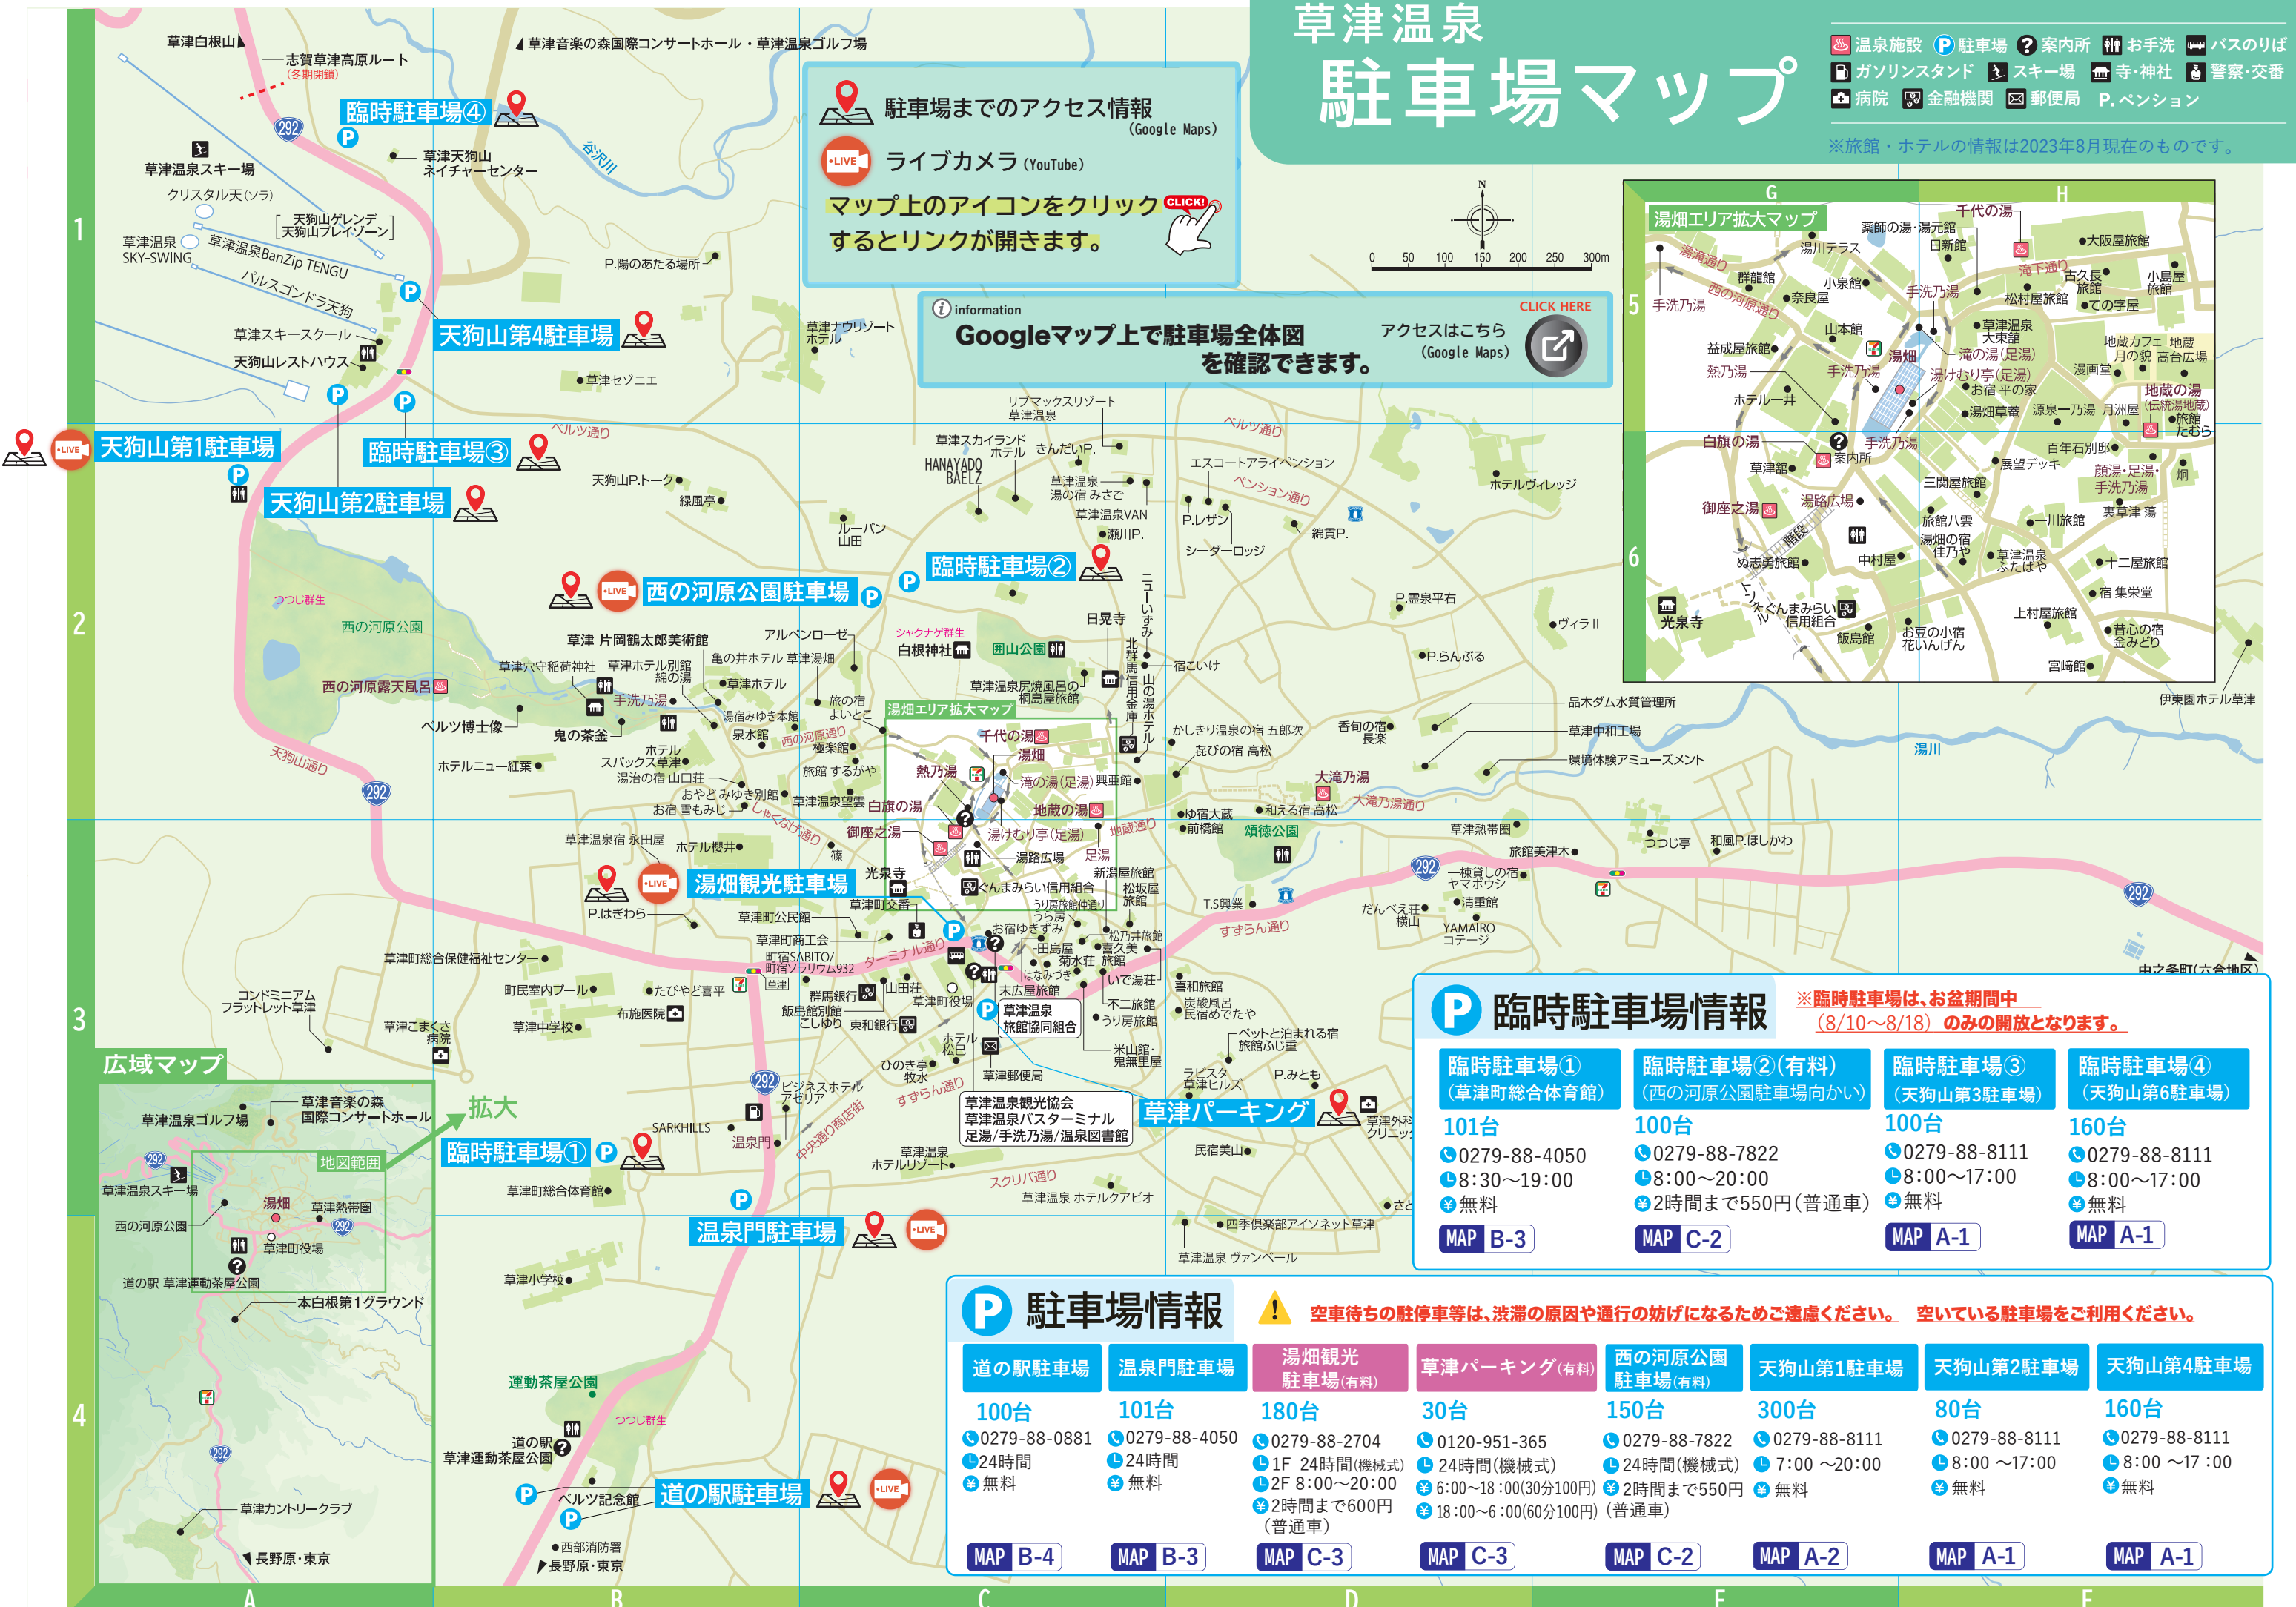

# 草津温泉 駐車場マップ

- 温泉施設
- 駐車場
- 案内所
- お手洗
- バスのりば
- ガソリンスタンド
- スキー場
- 寺・神社
- 警察・交番
- 病院
- 金融機関
- 郵便局
- P. ペンション

※旅館・ホテルの情報は2023年8月現在のものです。

**駐車場までのアクセス情報** (Google Maps)

**LIVE** ライブカメラ (YouTube)

マップ上のアイコンをクリック **CLICK!** するとリンクが開きます。

information **Googleマップ上で駐車場全体図を確認できます。**

アクセスはこちら (Google Maps) **CLICK HERE**

### P 臨時駐車場情報

※臨時駐車場は、お盆期間中(8/10~8/18)のみの開放となります。

臨時駐車場① (草津町総合体育館)	臨時駐車場②(有料) (西の河原公園駐車場向かい)	臨時駐車場③ (天狗山第3駐車場)	臨時駐車場④ (天狗山第6駐車場)
101台	100台	100台	160台
☎0279-88-4050	☎0279-88-7822	☎0279-88-8111	☎0279-88-8111
🕒8:30~19:00	🕒8:00~20:00	🕒8:00~17:00	🕒8:00~17:00
🆓無料	🏷️2時間まで550円(普通車)	🆓無料	🆓無料
MAP B-3	MAP C-2	MAP A-1	MAP A-1

### P 駐車場情報

⚠️ 空車待ちの駐車車等は、渋滞の原因や通行の妨げになるためご注意ください。空いている駐車場をご利用ください。

道の駅駐車場	温泉門駐車場	湯畑観光駐車場(有料)	草津パーキング(有料)	西の河原公園駐車場(有料)	天狗山第1駐車場	天狗山第2駐車場	天狗山第4駐車場
100台	101台	180台	30台	150台	300台	80台	160台
☎0279-88-0881	☎0279-88-4050	☎0279-88-2704	☎0120-951-365	☎0279-88-7822	☎0279-88-8111	☎0279-88-8111	☎0279-88-8111
🕒24時間	🕒24時間	🕒1F 24時間(機械式) 🕒2F 8:00~20:00	🕒24時間(機械式)	🕒24時間(機械式)	🕒7:00~20:00	🕒8:00~17:00	🕒8:00~17:00
🆓無料	🆓無料	🏷️2時間まで600円(普通車)	🏷️6:00~18:00(30分100円) 🏷️18:00~6:00(60分100円)(普通車)	🏷️2時間まで550円	🆓無料	🆓無料	🆓無料
MAP B-4	MAP B-3	MAP C-3	MAP C-3	MAP C-2	MAP A-2	MAP A-1	MAP A-1